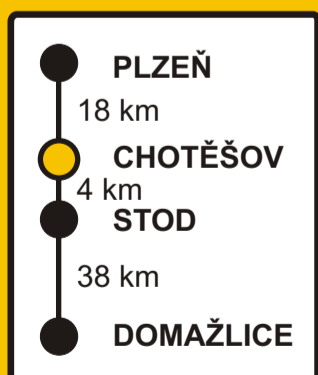

VEČER PRO KLÁŠTER CHOTĚŠOV

OSMÝ ROČNÍK KULTURNÍ BENEFIČNÍ AKCE
NA PODPORU OHROŽENÉ PAMÁTKY

POD ZÁŠTITOU MÍSTOPŘEDSEDY SENÁTU PČR JIŘÍHO ŠNEBERGERA
A BISKUPA PLZEŇSKÉHO MONS. FRANTIŠKA RADKOVSKÉHO

VELKÁ HISTORICKÁ BITVA SKUPINY **MATTIAS** A HOSTŮ
PŘEDNÁŠKA O KLÁŠTEŘE **ARCHITEKTA JANA SOUKUPA**
KONCERT PLZEŇSKÉHO VOKÁLNÍHO KVINTETU **HLASOPLET**

NOČNÍ OHŇOVÁ SHOW V PODÁNÍ SKUPINY **PANTALEON**
OPEN AIR KONCERTY PLZEŇSKÝCH HUDEBNÍCH SKUPIN
SLEPÁ KOLEJ ▪ **NEBYLO NÁS PĚT** ▪ **AFTERSIX** ▪ **CASHEL** ▪ **OCHO RÍOS**

AD HOC CONSORT - KONCERT BAROKNÍ HUDBY NA DOBOVÉ NÁSTROJE
DIVADELNÍ INSCENACE - DETEKTIVKA Z KLÁŠTERNÍHO PROSTŘEDÍ
NOČNÍ OŽIVENÉ PROHLÍDKY KONVENTU CHOTĚŠOVSKÉHO KLÁŠTERA

PROHLÍDKY KONVENTU ▪ PROHLÍDKY BAROKNÍHO A GOTICKÉHO SKLEPENÍ
ZPŘÍSTUPNĚNÉ SPODNÍ KLÁŠTERNÍ ZAHRADY S HISTORICKÝM HŘBITOVEM
ZPŘÍSTUPNĚNA BUDOVA LESOVNY ▪ VOJENSKÉ LEŽENÍ V ATRIU KLÁŠTERA
PŘEDNÁŠKA O RUŠENÍ KLÁŠTERŮ V REGIONU ▪ VÝSTAVY
ŘEMESLNÝ TRH ▪ HISTORICKÝ ŠERM ▪ SOUTĚŽE PRO DĚTI
PREZENTACE CHRÁNĚNÝCH DÍLEN ▪ PÍSNIČKÁŘ ADOLPHO ▪ DUO PEPA

WWW.VECERPROKLASTER.CZ

7. SRPNA 2010
14:00-24:00

V AREÁLU KLÁŠTERA CHOTĚŠOV, KONÁ SE I ZA NEPŘÍZNĚ POČASÍ
VSTUPNÉ DOSPĚLÍ 100 KČ, STUDENTI A DŮCHODCI 50 KČ, DĚTI 25 KČ

POŘÁDÁ OBČANSKÉ SDRUŽENÍ CHOTĚŠOVSKÁ VLNA

OBČERSTVENÍ V AREÁLU KLÁŠTERA

HLAVNÍ PARTNEŘI:

MEDIÁLNÍ PARTNEŘI:

DALŠÍ PARTNEŘI:

OBČANSKÉ SDRUŽENÍ
KLÁŠTER CHOTĚŠOV
OBČANSKÉ SDRUŽENÍ
KLÁŠTERNÍ ZAHRADA

BISKUPSTVÍ
PLZEŇSKÉ
TOMÁŠ ZELENÝ
AUTODOPRAVA

SALESIÁNSKÉ
STŘEDISKO MLÁDEŽE
PLZEŇ - LOBZY