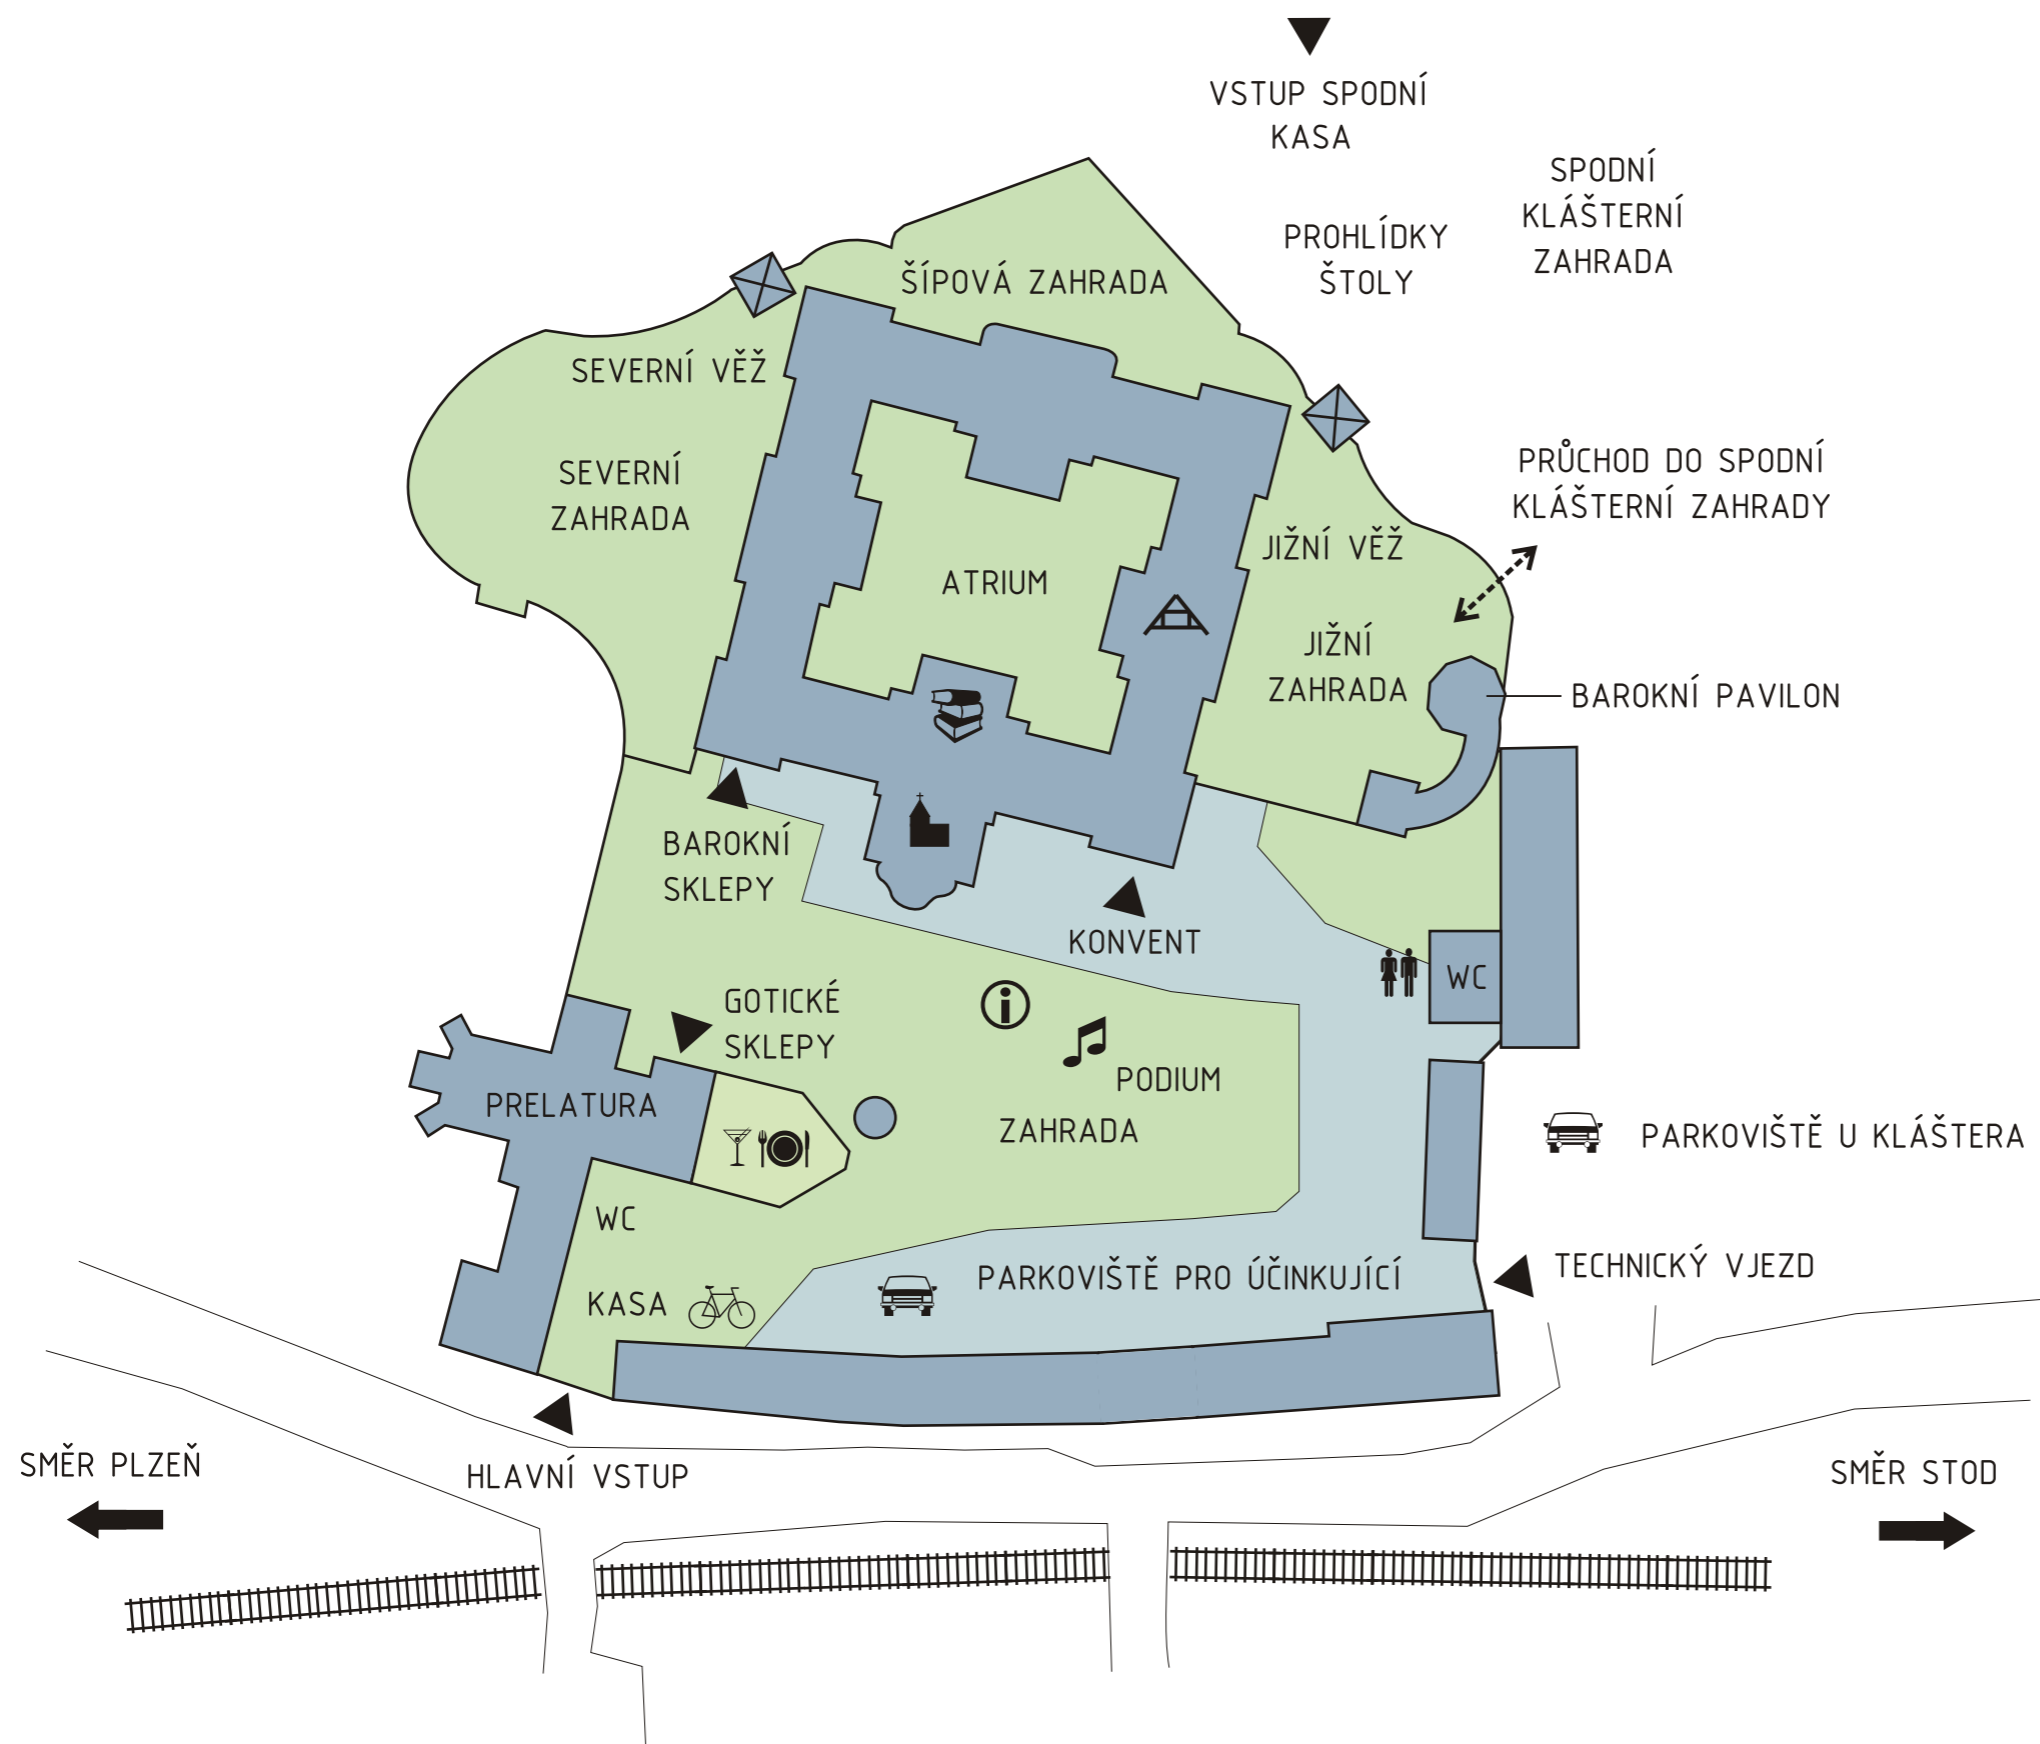

PLÁN AREÁLU

- PODIUM
- KOSTEL
- KAPITULNÍ SÍŇ
PŘEDNÁŠKY, KONCERTY
- KROV PROHLÍDKY - PATRO
- INFOSTÁNEK
- OBČERSTVENÍ
- WC
- PARKOVIŠTĚ
- MÍSTO PRO KOLA